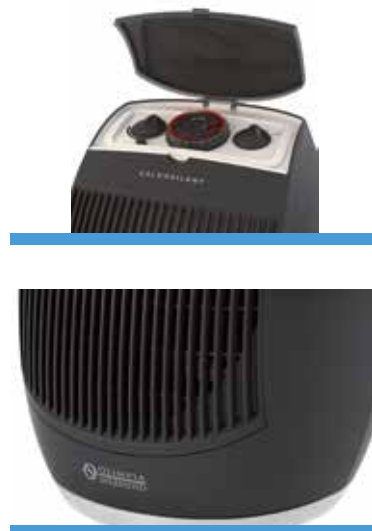

CALDOSILENT

Termoventilatore ad aghi potente e silenzioso

Cod. 99329

SUPER CALDO

Tra i più potenti della categoria, fino a 2400 W.

SUPER POWER

Fino a 3 dB(A) di pressione acustica in meno rispetto ai modelli ad aghi tradizionali: il rumore percepito è minore del 50%*.

PROTEZIONE IP21

Sicurezza garantita contro la caduta verticale di gocce d'acqua, frequente in bagno.

TIMER

Programmazione timer 24h.

CARATTERISTICHE

- Resistenza ad aghi
- Superpower: potenza termica max 2400 W
- 2 livelli di potenza (1200-2400W)
- Funzione ventilazione
- Comandi meccanici
- Omologato IP21 contro il gocciolamento verticale
- Oscillazione 90°
- Timer 24h
- Termostato di sicurezza
- Termostato ambiente
- Funzione antigelo
- Interruttore antiribaltamento
- Maniglia
- Volume massimo riscaldabile: 80 m³
- Silent System