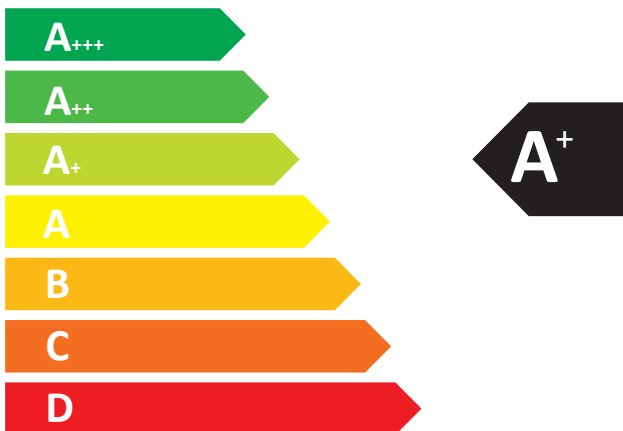

ENERG

енергия · ενεργεια

OLIMPIA SPLENDID DOLCECLIMA SILENT S1 12 A+ WIFI

EER

2,7
kW

3,1
EER

65 dB

0,9
kWh/60min*