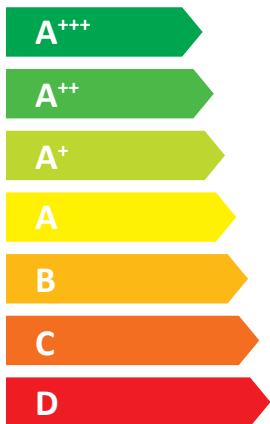

A⁺⁺⁺

46 dB

56 dB

■ 03
■ **04**
■ 05
kW

■ 05
■ **06**
■ 06
kW

ENERG

енергия · ενεργεια

OLIMPIA SPLENDID

A⁺⁺⁺

46 dB

59 dB

■ 06
■ **07**
■ 08
kW

■ 07
■ **08**
■ 08
kW

ENERG

енергия · ενεργεια

OLIMPIA SPLENDID

■ 07
■ **08**
■ 09
kW

■ 08
■ **09**
■ 09
kW

ENERG

енергия · ενεργεια

OLIMPIA SPLENDID

UE SHERPA S3 E 12

UI SHERPA AQUADUE S3 E BIG

55 °C

35 °C

A⁺⁺

A⁺⁺⁺

48 dB

64 dB

- 10
- **12**
- 13

kW

- 11
- **12**
- 11