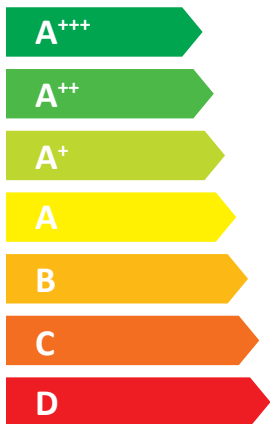

ENERG

енергия · ενεργεια

OLIMPIA SPLENDID

UE SHERPA S3 E 10

UI SHERPA AQUADUE S3 E SMALL

55 °C

35 °C

A⁺⁺

A⁺⁺⁺

46 dB

60 dB

■ 07
■ **08**
■ 09
kW

■ 08
■ **09**
■ 09
kW