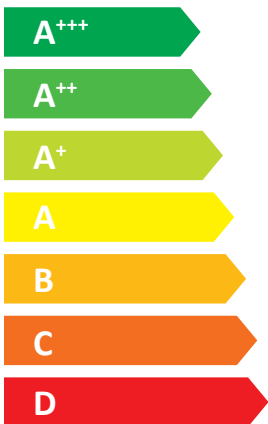

ENERG

енергия · ενεργεια

OLIMPIA SPLENDID

UE SHERPA S3 E 6

UI SHERPA AQUADUE S3 E SMALL

55 °C

35 °C

A⁺⁺

A⁺⁺⁺

46 dB

58 dB

■ 04
■ **06**
■ 05
kW

■ 06
■ **07**
■ 06
kW