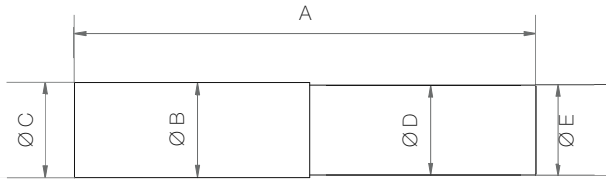

## TUBO TELESCOPICO B0837

Realizzato in PVC, adattabile allo spessore della parete. Abbinabile a Sitali SFE100.

Modello	TUBO TELESCOPICO Ø100mm
Codice	B0837
A	270÷510
Ø B	106
Ø C	110
Ø D	101
Ø E	105

Dimensioni in mm